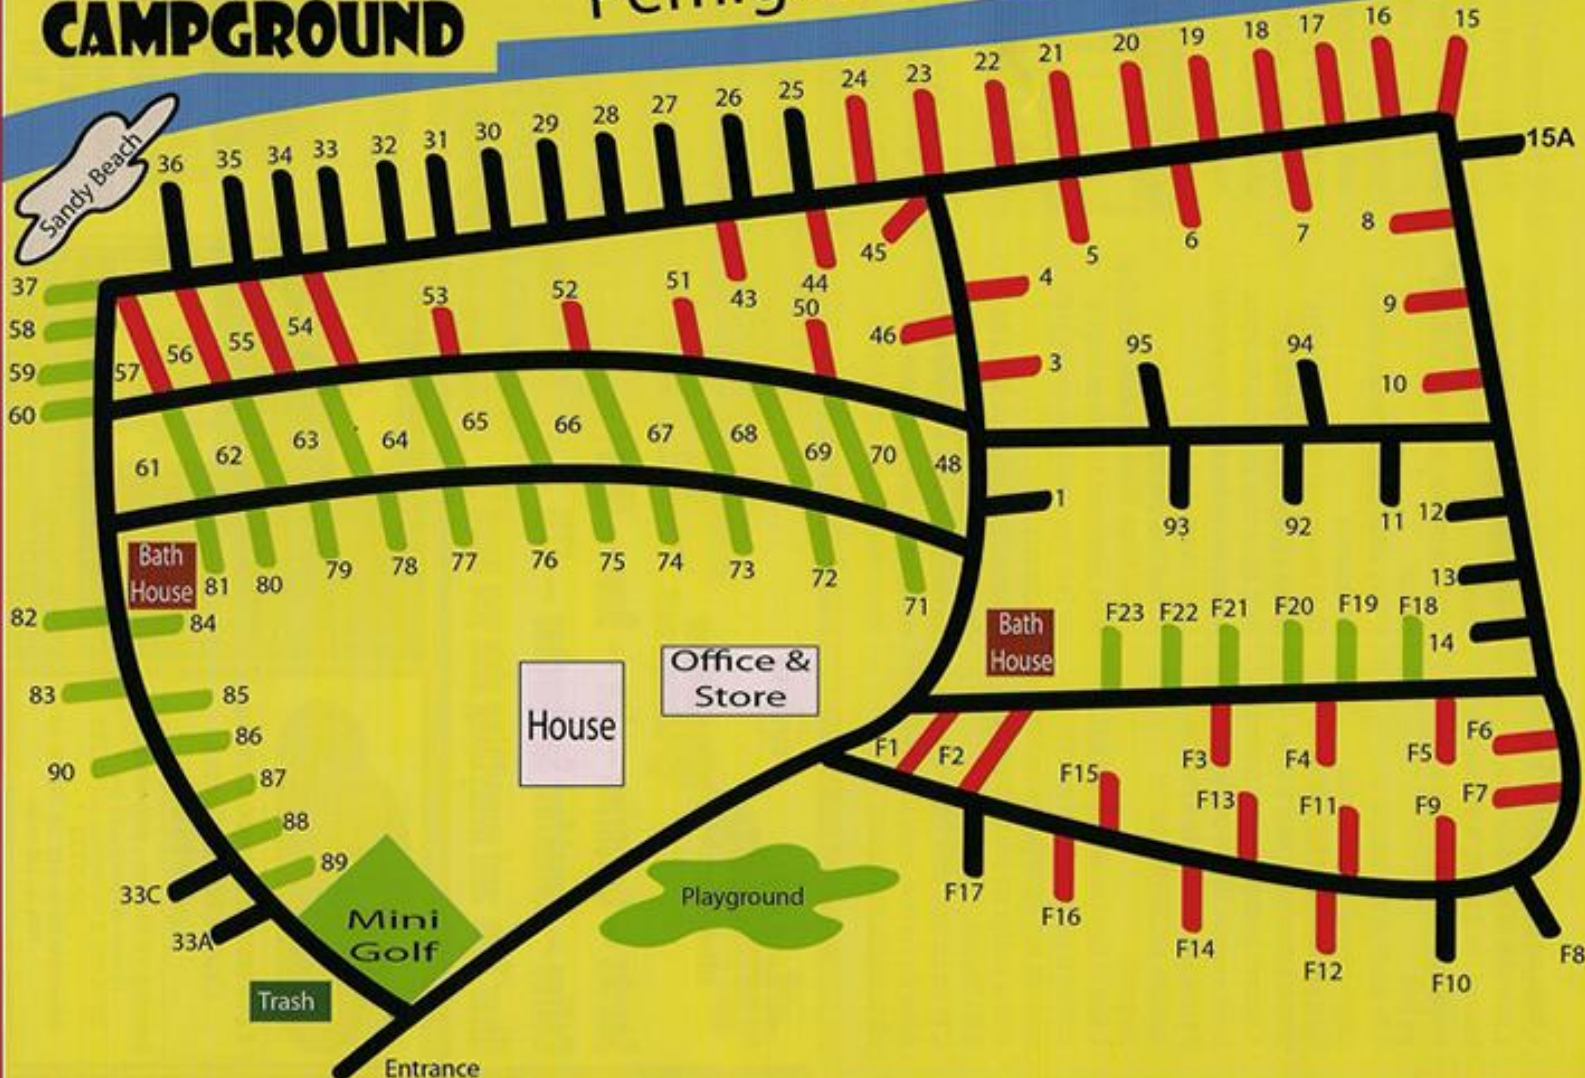

New Hampshire's White Mountains

PEMI RIVER CAMPGROUND

Water & Electric 

Water, Electric, & Sewer 

Pemigewasset River

Sandy Beach

36 35 34 33 32 31 30 29 28 27 26 25 24 23 22 21 20 19 18 17 16 15
37 58 59 60 61 62 63 64 65 66 67 68 69 70 48
82 83 90 85 86 87 88 89 33C 33A

Bath House

House

Office & Store

Bath House

Mini Golf

Trash

Playground

Entrance

F1 F2 F15 F16 F17 F3 F4 F5 F6 F7 F8 F9 F10 F11 F12 F13 F14 F18 F19 F20 F21 F22 F23